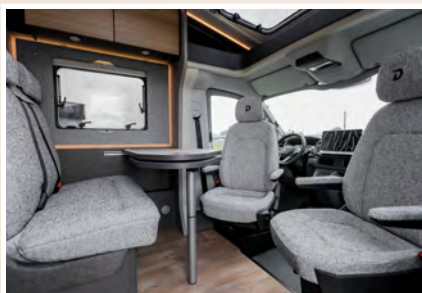

Woda / ogrzewanie / zasilanie:

- zbiornik czystej wody: 115 litrów
- zbiornik szarej wody: 90 litrów, ogrzewany i izolowany
- ogrzewanie Truma 6 diesel

Przestrzeń mieszkalna:

- łóżko tylne: 202 cm x 80 cm / 192 cm x 75 cm
- nakładka poszerzająca powierzchnię spania
- oświetlenie LED
- lodówka 131 litrów
- kuchenka gazowa 2-palnikowa
- toaleta bezwodna
- łazienka

Wyposażenie dodatkowe:

- pneumatyczne zawieszenie tylnej osi
- THULE elektryczny stopień wejściowy
- markiza z podświetleniem LED
- pakiet podwozie:
 - system nawigacyjny z kolorowym wyświetlaczem
 - reflektory LED
- pakiet systemów asystujących:
 - adaptacyjny tempomat
 - inteligentny system SPEED; TRAVEL; LANE-ASSIST
- pakiet rodzinny:
 - system zaciemnień
 - LIGHT MOMENTS: system oświetlenia wnętrza
- okna ramowe z podwójnymi szybami
- 5 lat gwarancji Volkswagen
- cyfrowy kokpit PRO
- kamera cofania