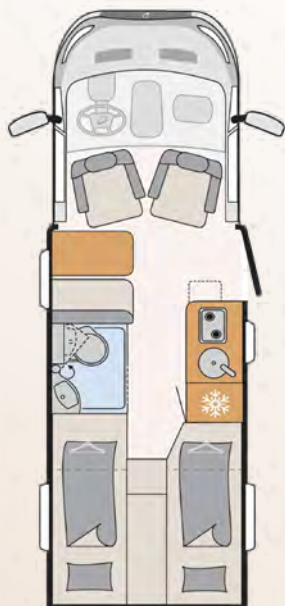

Dethleffs

VW DETHLEFFS GLOBETRAIL PERFORMANCE T46

Specyfikacja techniczna:

- podwozie: VOLKSWAGEN CRAFTER
- silnik: 2.0 l Diesel 163 km
- skrzynia biegów: automatyczna
- długość całkowita: 685 cm
- szerokość zewnętrzna: 222 cm
- wysokość zewnętrzna: 288 cm
- masa własna (z wyposażeniem): 3102 kg
- dopuszczalna masa całkowita: 3 500 kg
- liczba miejsc siedzących: 4
- liczba miejsc do spania: 2 + 1
- zbiornik paliwa 75 litrów

Woda / ogrzewanie / zasilanie:

- zbiornik czystej wody: 115 litrów
- zbiornik szarej wody: 90 litrów, ogrzewany i izolowany
- ogrzewanie Truma 6 diesel

Przestrzeń mieszkalna:

- łóżko tylne: 202 cm x 80 cm / 192 cm x 75 cm
- nakładka poszerzająca powierzchnię spania
- oświetlenie LED
- lodówka 131 litrów
- kuchenka gazowa 2-palnikowa
- toaleta bezwodna
- łazienka