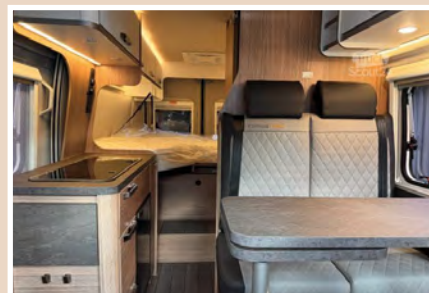

Fiat WEINSBERG CaraBus 600 ME

FIAT
WEINSBERG

Specyfikacja techniczna:

- podwozie: Fiat Ducato / napęd na jedną oś (FW)
- silnik: 2.2 l Diesel 140 km
- skrzynia: automatyczna
- długość całkowita: 599 cm
- szerokość zewnętrzna: 205 cm
- wysokość zewnętrzna: 258 cm
- masa własna (z wyposażeniem): 2886 kg
- dopuszczalna masa całkowita: 3500 kg
- zbiornik paliwa: 60 litrów
- liczba miejsc siedzących: 4
- liczba miejsc do spania: 2
- pakiet Care-drive FIAT
- pakiet Edition Fire

- łóżko tylne: 180 x 85 cm / 200 x 85 cm
- oświetlenie Ambient
- lodówka kompresorowa: 75 litrów
- kuchenka gazowa 2-palnikowa
- toaleta kasetowa Thetford

Wyposażenie dodatkowe:

- ESP, ABS, immobiliser, tempomat
- tylne czujniki parkowania
- kamera cofania
- elektryczny stopień wejściowy 70 cm
- markiza 375x250 cm, antracyt
- akumulator części mieszkalnej 95Ah
- panel LED Bord-Control
- asystent zjazdu ze wzniesienia, wspomaganie trakcji (Traction Plus)
- asystent awaryjnego hamowania
- asystent utrzymania pasa ruchu z rozpoznawaniem znaków drogowych
- asystent bocznego wiatru
- system monitorowania ciśnienia w oponach