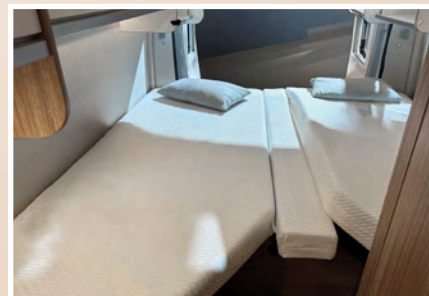

Wyposażenie dodatkowe:

- ESP, ABS, immobiliser, tempomat
- tylne czujniki parkowania
- kamera cofania
- elektryczny stopień wejściowy 70 cm
- markiza 375x250 cm, antracyt
- akumulator części mieszkalnej 95Ah
- panel LED Bord-Control
- asystent zjazdu ze wzniesienia, wspomaganie trakcji (Traction Plus)
- asystent awaryjnego hamowania
- asystent utrzymania pasa ruchu z rozpoznawaniem znaków drogowych
- asystent bocznego wiatru
- system monitorowania ciśnienia w oponach